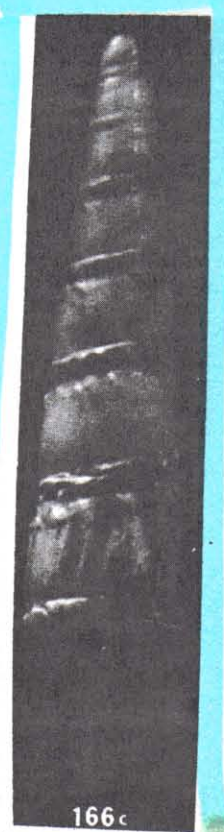

PATAGONICA

d'ORBIGNY 1841

166

= GEMMULATA

9. TEREBRA PATAGONICA, d'Orb.

Terebra patagonica, d'Orb. Voy. en Amér. Moll. p. 442. pl. 62. f. 1.

DESM 1859 1277

Terebra patagonica Orbigny, 1841; cf. *T. gemmulata* Kiener. 1850

62. *Terebra Patagonica*, d'Orb. (= *gemmulata*). Voy. Am. Mérid., t. 62, f. 1.

⁶²
T. patagonica d'Orb.
= *gemmulata*

Patagonica (*Terebra*), d'Orb. Voy. Amer. mer., pl. 62, f. 1.
= *T. gemmulata*, Kien. 1850

TAYLOR 1885

9. *T. patagonica*, D'Orbigny, the same as *T. gemmulata*, Kiener. 1850

166c

166c, Damaged holotype of *T. patagonica* d'Orbigny, British Museum (N.H.) No. 1854.12.5.501.; 48.8 mm.

B RAT 87